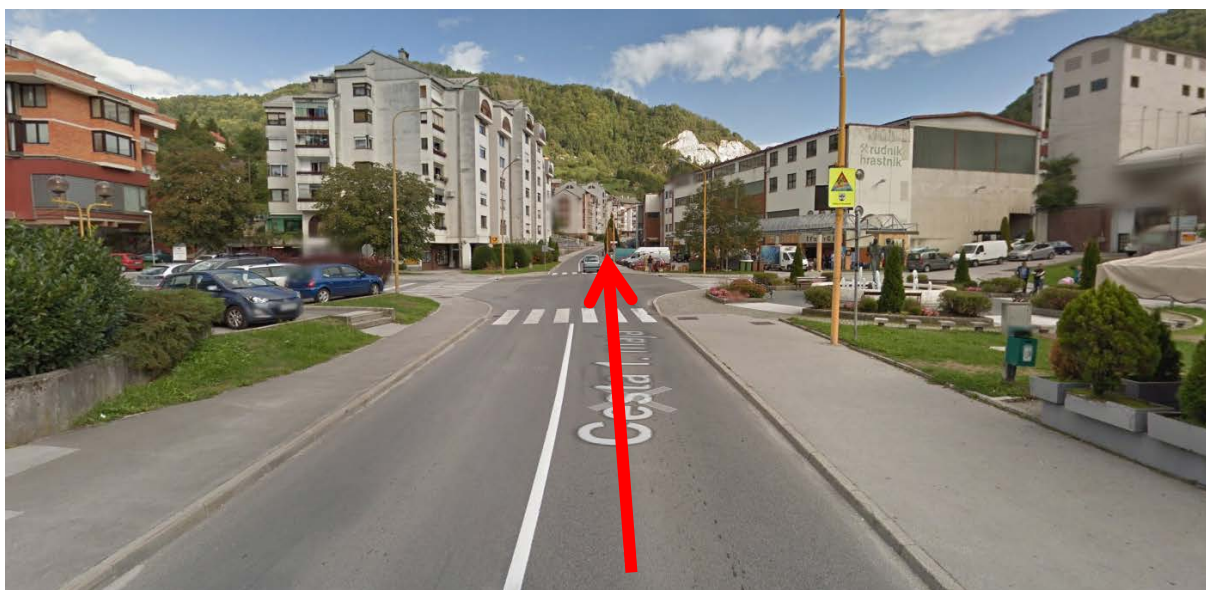

## NAVODILA ZA PRIHOD DO STRELIŠČA ZSČ Hrastnik

Google Maps povezava : <https://goo.gl/maps/yvaLSpFfefo>

Koordinate strelišča: 46°08'49.8"N 15°05'34.0"E oziroma 46.147161, 15.092763

Kraj strelišča: Hrastnik

Dostop iz smeri Celja: Laško → Rimske toplice → Hrastnik → Hrastnik Center

Dostop iz smeri Ljubljane: Ljubljana → Litija → Hrastnik → Hrastnik Center

Razdalja F-G: 950m

A: Nadaljujete naravnost proti centru Hrastnika

B: Nadaljujete naravnost

C: Nadaljujete naravnost po glavni cesti (cesta se po križišču rahlo vzpenja)

D: Nadaljujete naravnost (rahlo vzpenjanje)

E: Na vrhu vzpetine po avtobusni postaji zavijete desno

F: Od križišča in zavijanja desno peljete po glavni cesti 950m in pripeli boste do strelišča, na desni