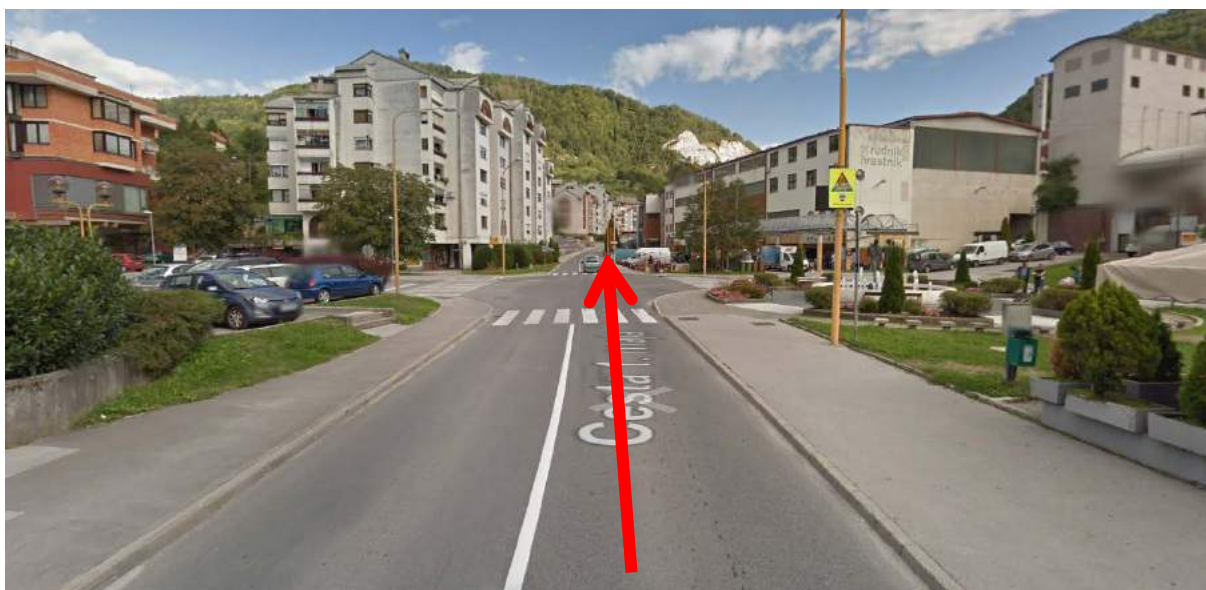

NAVODILA ZA PRIHOD DO STRELIŠČA ZSČ Hrastnik

Google Maps povezava : <https://goo.gl/maps/yvaLSpFefo>

Koordinate strelišča: 46°08'49.8"N 15°05'34.0"E oziroma 46.147161, 15.092763

Kraj strelišča: Hrastnik

Dostop iz smeri Celja: Laško → Rimske toplice → Hrastnik → Hrastnik Center

Dostop iz smeri Ljubljane: Ljubljana → Litija → Hrastnik → Hrastnik Center

Razdalja F-G: 950m

A: Nadaljujete naravnost proti centru Hrastnika

B: Nadaljujete naravnost

C: Nadaljujete naravnost po glavni cesti (cesta se po križišču rahlo vzpenja)

D: Nadaljujete naravnost (rahlo vzpenjanje)

E: Na vrhu vzpetine po avtobusni postaji zavijete desno

F: Od križišča in zavijanja desno peljete po glavni cesti 950m in pripeli boste do strelišča, na desni